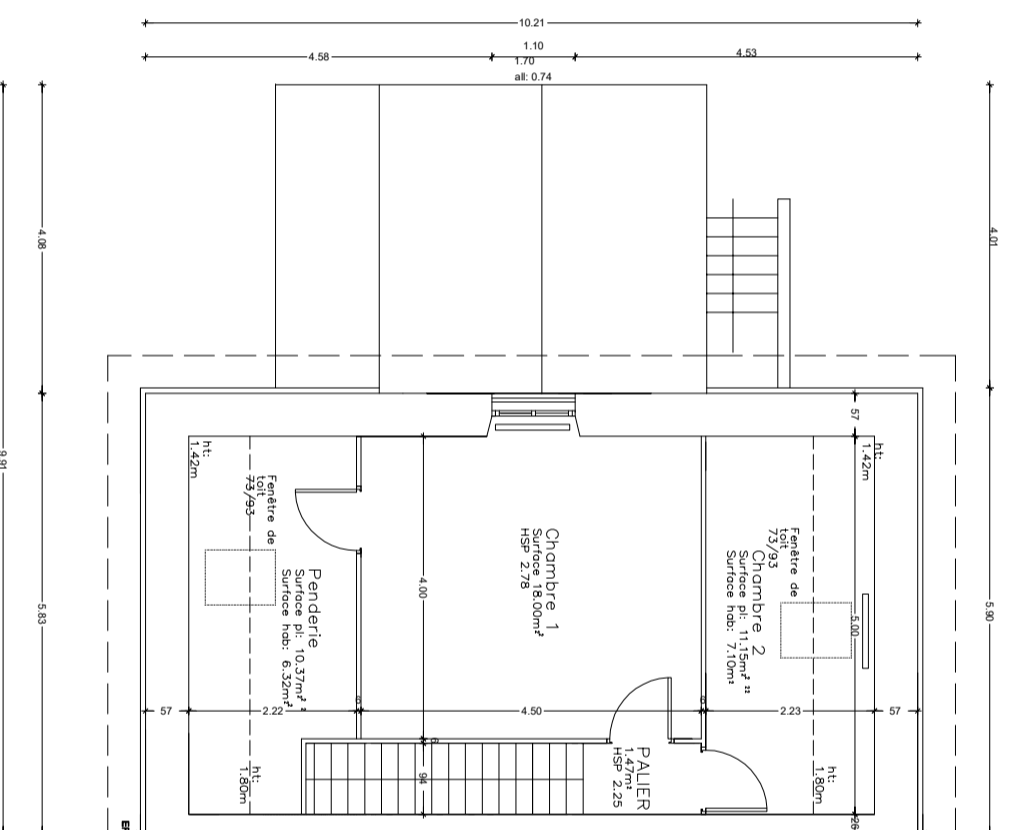

RDC

ETAGE

CAVE

REHABILITATION ENERGETIQUE DE PAVILLONS INDIVIDUELS ET DE PETITS GROUPES COLLECTIFS SAONE ET LOIRE

N°37 RUE DU STADE 71300 MONTCEAU LES MINES

PROJETANT

PROJETANT

PROJETANT