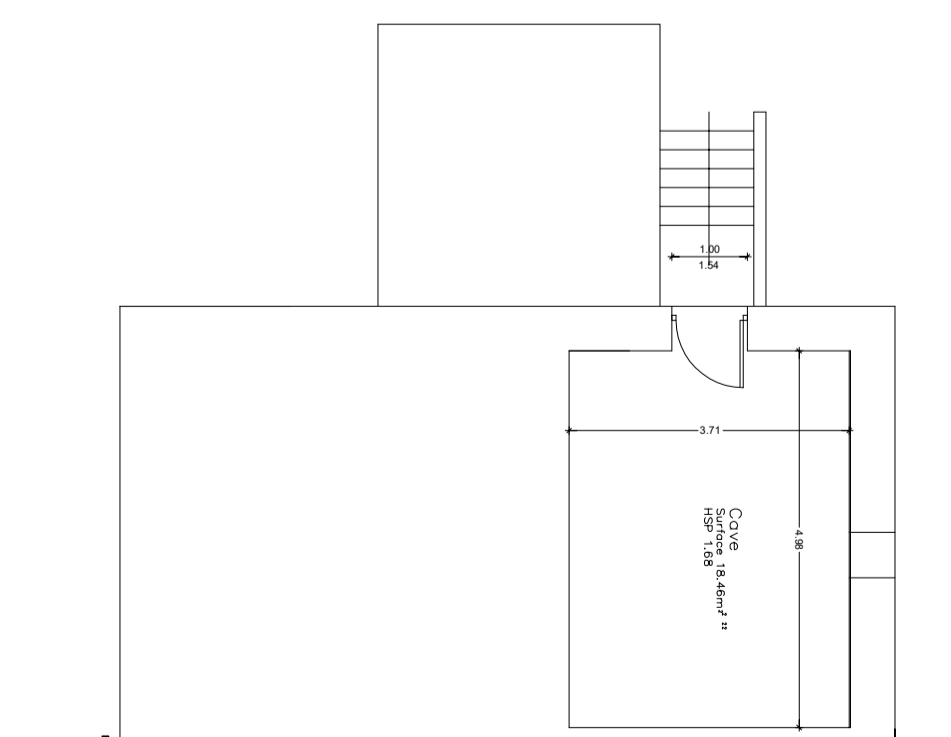

RDC

ETAGE

CAVE

REHABILITATION ENERGETIQUE DE PAVILLONS INDIVIDUELS ET DE PETITS GROUPES COLLECTIFS SAONE ET LOIRE

N°37 RUE DU STADE 71300 MONTCEAU LES MINES

PROJETANT

PROJETANT

PROJETANT